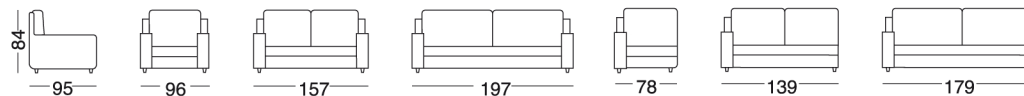

Mod. Luna medium

pag. 62 | 63

- DESIGN:** CENTRO STUDI LOIUDIC&D'
- STRUTTURA:** METALLICA, LEGNO E AGGLOMERATO DI FIBRE LEGNOSE
- IMBOTTITURE:** IN POLIURETANO ESPANSO E OVATTATO FALDATO
- RIVESTIMENTO:** COMPLETAMENTE SFODERABILE IN TESSUTO SEMISFODERABILE IN PELLE
- VERSIONI:** DIVANO 3 POSTI, 2 POSTI E POLTRONA DISPONIBILI SIA FISSI CHE LETTO CON RETE ELETROSALDATA. 3 POSTI MAXI DISPONIBILE SOLO CON MECCANISMO LETTO ELETROSALDATA. MATERASSO IN ESPANSO

- DESIGN:** STUDIO LOIUDIC&D'
- FRAME:** STEEL, WOOD AND AGGLOMERATE OF WOODEN FIBRE
- STUFFING:** EXPANDED POLYURETHANE WITH PADDING
- COVERING:** COMPLETELY REMOVABLE IN FABRIC PARTIALLY REMOVABLE IN LEATHER
- MODELS:** THREE SEATERS, TWO SEATERS AND ARMCHAIR AVAILABLE FIXED OR BED WITH ELECTROWELDED MECHANISM. 3 SEATERS MAXI ONLY WITH BED MECHANISM AVAILABLE. FOAM MATTRESS