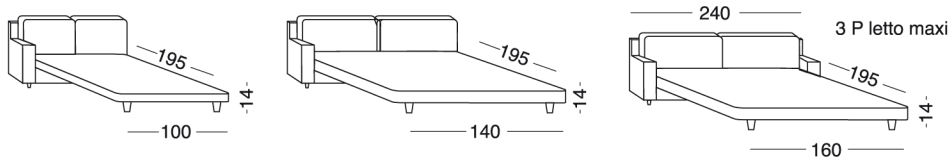

Mod. Deluxe

pag. 12 | 13

- DESIGN:** CENTRO STUDI LOIUDIC&D'
- STRUTTURA:** IN LEGNO E AGGLOMERATO DI FIBRE LEGNOSE
- IMBOTTITURE:** IN POLIURETANO ESPANSO, OVATTATO FALDATO E FIBRE POLIESTERE
- RIVESTIMENTO:** SFODERABILE SOLO SEDUTA CUSCINO
- VERSIONI:** DIVANO 3 POSTI, 2 POSTI E POLTRONA DISPONIBILI SIA FISSI CHE LETTO CON RETE ELETTROSALDATA. 3 POSTI MAXI DISPONIBILE SOLO CON MECCANISMO LETTO ELETTROSALDATA. MATERASSO IN ESPANSO

- DESIGN:** STUDIO LOIUDIC&D'
- FRAME:** WOOD AND AGGLOMERATE OF WOODEN FIBRE
- STUFFING:** EXPANDED POLYURETHANE WITH PADDING AND POLYESTER FIBRE
- COVERING:** FRAME TAILORED, SEAT CUSHIONS LOOSE
- MODELS:** THREE SEATERS, TWO SEATERS AND ARMCHAIR AVAILABLE FIXED OR BED WITH ELECTROWELDED MECHANISM. 3 SEATERS MAXI ONLY WITH BED MECHANISM AVAILABLE. FOAM MATTRESS