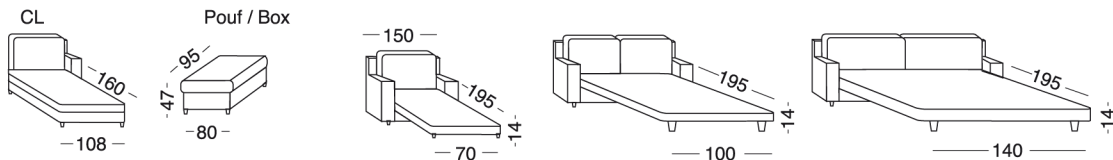

Mod. Deluxe

pag. 12 | 13

- DESIGN:** CENTRO STUDI LOIUDIC&D'
- STRUTTURA:** IN LEGNO E AGGLOMERATO DI FIBRE LEGNOSE
- IMBOTTITURE:** IN POLIURETANO ESPANSO, OVATTATO FALDATO E FIBRE POLIESTERE
- RIVESTIMENTO:** SFODERABILE SOLO SEDUTA CUSCINO
- VERSIONI:** DIVANO 3 POSTI, 2 POSTI E POLTRONA DISPONIBILI SIA FISSI CHE LETTO CON RETE ELETTROSALDATA. 3 POSTI MAXI DISPONIBILE SOLO CON MECCANISMO LETTO ELETTROSALDATA. MATERASSO IN ESPANSO

- DESIGN:** STUDIO LOIUDIC&D'
- FRAME:** WOOD AND AGGLOMERATE OF WOODEN FIBRE
- STUFFING:** EXPANDED POLYURETHANE WITH PADDING AND POLYESTER FIBRE
- COVERING:** FRAME TAILORED, SEAT CUSHIONS LOOSE
- MODELS:** THREE SEATERS, TWO SEATERS AND ARMCHAIR AVAILABLE FIXED OR BED WITH ELECTROWELDED MECHANISM. 3 SEATERS MAXI ONLY WITH BED MECHANISM AVAILABLE. FOAM MATTRESS