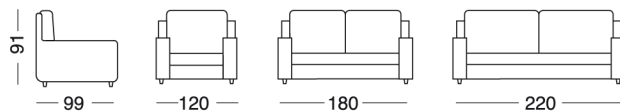

Mod. Deluxe

pag. 12 | 13

- DESIGN:** CENTRO STUDI LOIUDIC&D'
- STRUTTURA:** IN LEGNO E AGGLOMERATO DI FIBRE LEGNOSE
- IMBOTTITURE:** IN POLIURETANO ESPANSO, OVATTATO FALDATO E FIBRE POLIESTERE
- RIVESTIMENTO:** SFODERABILE SOLO SEDUTA CUSCINO
- VERSIONI:** DIVANO 3 POSTI, 2 POSTI E POLTRONA DISPONIBILI SIA FISSI CHE LETTO CON RETE ELETTROSALDATA. 3 POSTI MAXI DISPONIBILE SOLO CON MECCANISMO LETTO ELETTROSALDATA. MATERASSO IN ESPANSO

- DESIGN:** STUDIO LOIUDIC&D'
- FRAME:** WOOD AND AGGLOMERATE OF WOODEN FIBRE
- STUFFING:** EXPANDED POLYURETHANE WITH PADDING AND POLYESTER FIBRE
- COVERING:** FRAME TAILORED, SEAT CUSHIONS LOOSE
- MODELS:** THREE SEATERS, TWO SEATERS AND ARMCHAIR AVAILABLE FIXED OR BED WITH ELECTROWELDED MECHANISM. 3 SEATERS MAXI ONLY WITH BED MECHANISM AVAILABLE. FOAM MATTRESS