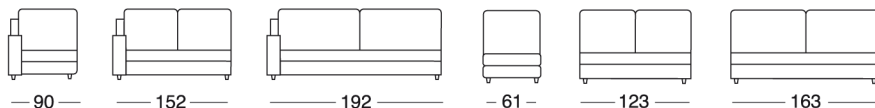

Mod. Deluxe

pag. 12 | 13

- DESIGN:** CENTRO STUDI LOIUDIC&D'
- STRUTTURA:** IN LEGNO E AGGLOMERATO DI FIBRE LEGNOSE
- IMBOTTITURE:** IN POLIURETANO ESPANSO, OVATTATO FALDATO E FIBRE POLIESTERE
- RIVESTIMENTO:** SFODERABILE SOLO SEDUTA CUSCINO
- VERSIONI:** DIVANO 3 POSTI, 2 POSTI E POLTRONA DISPONIBILI SIA FISSI CHE LETTO CON RETE ELETTROSALDATA. 3 POSTI MAXI DISPONIBILE SOLO CON MECCANISMO LETTO ELETTROSALDATA. MATERASSO IN ESPANSO

- DESIGN:** STUDIO LOIUDIC&D'
- FRAME:** WOOD AND AGGLOMERATE OF WOODEN FIBRE
- STUFFING:** EXPANDED POLYURETHANE WITH PADDING AND POLYESTER FIBRE
- COVERING:** FRAME TAILORED, SEAT CUSHIONS LOOSE
- MODELS:** THREE SEATERS, TWO SEATERS AND ARMCHAIR AVAILABLE FIXED OR BED WITH ELECTROWELDED MECHANISM. 3 SEATERS MAXI ONLY WITH BED MECHANISM AVAILABLE. FOAM MATTRESS